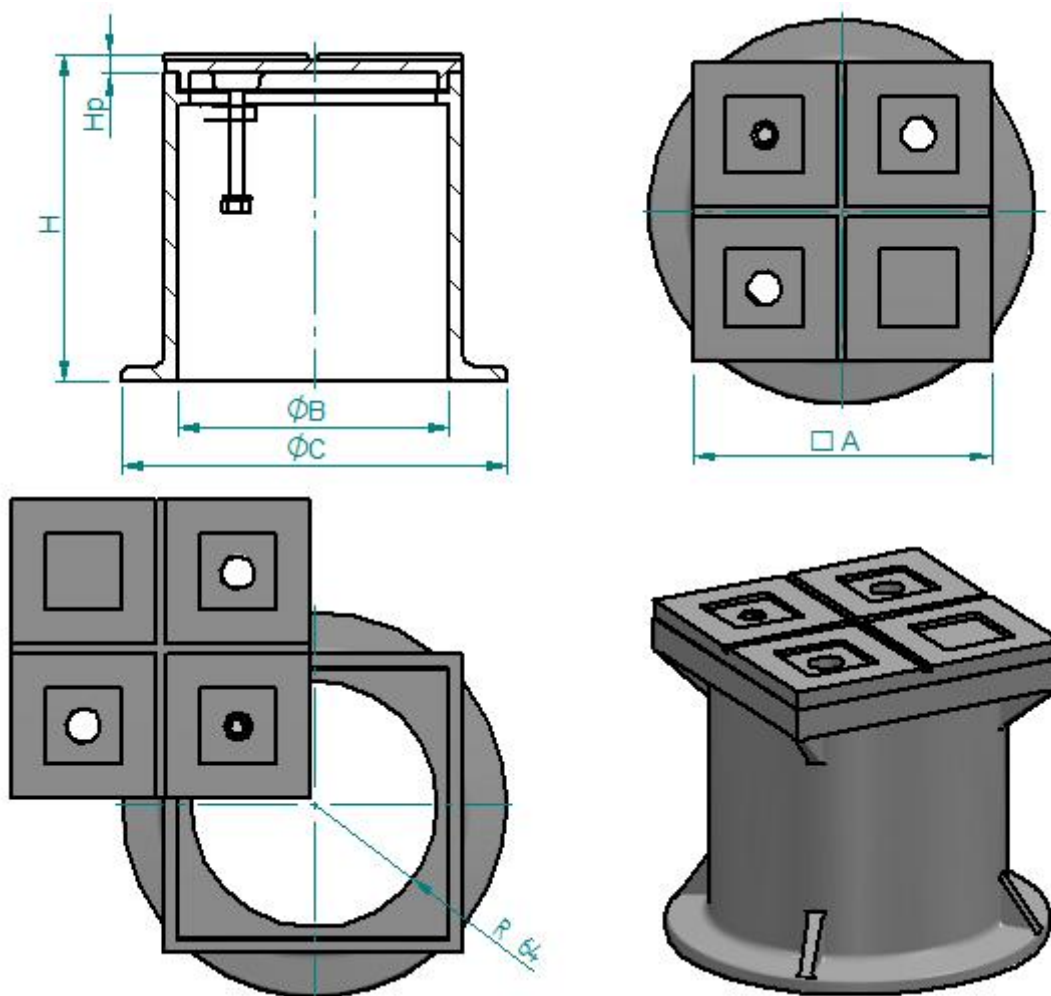

## ULIČNA KAPA ZA ZASUNE I KUĆNE PRIKLJUČKE U PEŠAČKOJ ZONI

Materijal: GJS-500

Nosivost: D400 u skladu sa EN-124

Oblast primene: putevi, ulice, pešačke zone, parkinzi za sve vrste vozila

Zaštita: Neotrovnna, nezapaljiva i vodo rastvorljiva crna boja

Površina: GJS-500 neklizajuća sa otvorima za lako podizanje

Šifra	Oznaka	Klasa	□ A (mm)	Ø B (mm)	Ø C (mm)	H (mm)	Hp (mm)	Težina (kg)
2900022	155x155	D400	155	140	200	170	10	6,8